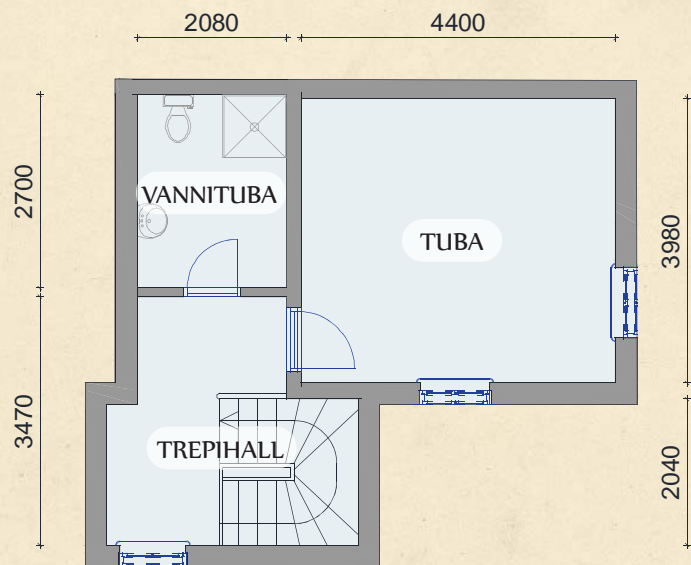

**ESIMENE KORRUS 66,8**

ESIK	4,0
ESIK	8,3
WC	2,0
TUBA	12,2
KÖÖK	16,9
ELUTUBA	23,4

**TEINE KORRUS 30,1**

TREPIHALL	6,4
VANNITUBA	5,6
TUBA	18,1

**kokku 96,9**

**TEINE KORRUS 30,1**

TREPIHALL	6,4
VANNITUBA	5,6
TUBA	18,1