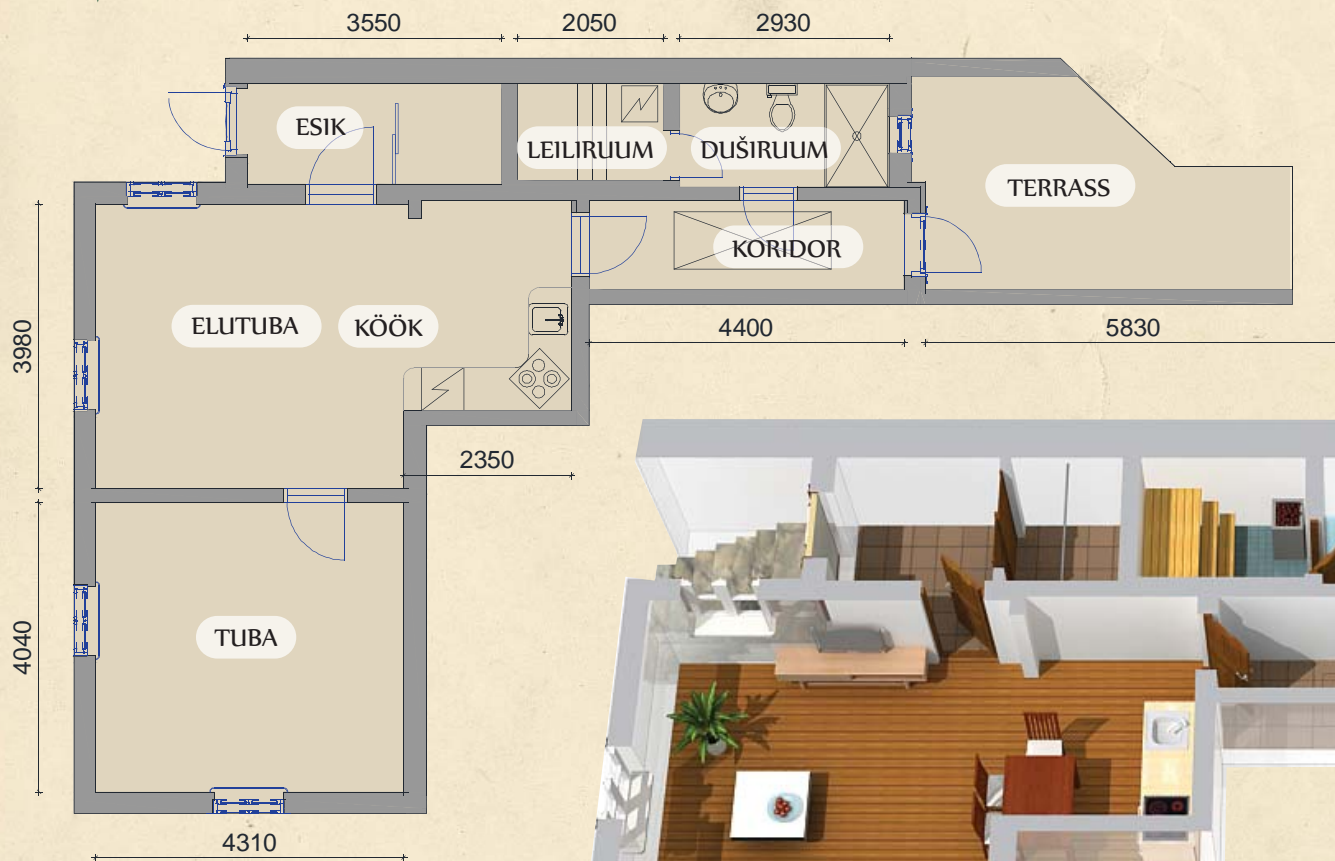

Korter 2

I KORRUS

| ESIMENE KORRUS | 59,2 |
|----------------|-------------|
| ESIK | 5,0 |
| ELUTUBA-KÖÖK | 24,0 |
| TUBA | 17,4 |
| KORIDOR | 5,5 |
| DUŠIRUUM | 4,3 |
| LEILIRUUM | 3,0 |
| kokku | 59,2 |